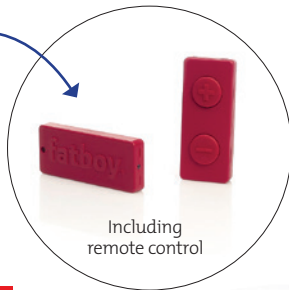

EDISON the MEDIUM

Die Gang ist hier! Entdecke unsere letzte Ergänzung zur Edison Familie, Edison the Medium.

Be in full control

REMOTE REACHES UP TO 10 METERS

MEDIUM SIZE, MAXIMUM STYLE

Here's the story

Immer wenn Edison the Petit zu klein ist und Edison the Grand einfach zu groß, dann hat Fatboy jetzt die perfekte Größe. Nun gibt es keine Ausrede mehr, nicht eine dieser kultigen Leuchten zu besitzen. Aufgrund ihrer wundervollen Form, des Materials und der Farbe passt the Medium in jede Einrichtung – und – in Außenbereiche, denn dieses

Baby ist für drinnen wie draußen geeignet. Als Sahnehäubchen gibt es ein neues Feature in Form einer Oversize- Fernbedienung dazu, mit der du alles unter Kontrolle behältst. Per Knopfdruck ist deine Edison the Medium dimmbar und du legst die Stimmung fest, ohne aus deinem komfortablen Sitz aufstehen zu müssen!