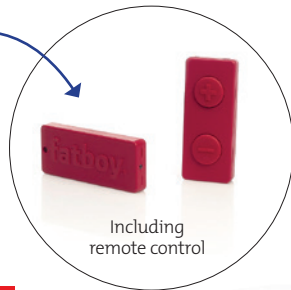

# EDISON the MEDIUM

La fine équipe est au grand complet!  
Découvrez la dernière arrivée dans  
la famille Edison : « The Medium ».

Be in  
full control

**REMOTE  
REACHES UP  
TO 10 METERS**

**MEDIUM SIZE, MAXIMUM STYLE**

## Here's the story

Lorsque L'Edison The Petit semble trop petite, ou que l'Edison The grand s'avère trop grande, Fatboy pourra désormais vous proposer la taille idéale ! Donc plus d'excuse, il y en a forcément une faite pour vous ! Sa couleur, sa texture et son élégante silhouette lui permettent de trouver sa place dans presque tous les environnements, intérieurs comme

extérieurs. Et, cerise sur le gâteau, L'Edison The medium vous est proposée avec une télécommande rouge aux proportions généreuses dont le variateur vous permettra de créer l'ambiance qui vous convient, confortablement installé dans votre canapé !