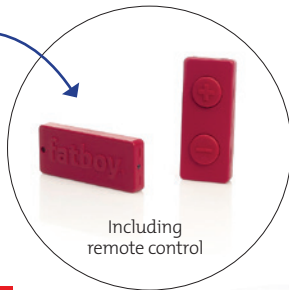

EDISON the MEDIUM

De club is compleet! Maak kennis met de laatste toevoeging aan de Edison familie: the Medium.

Be in full control

REMOTE REACHES UP TO 10 METERS

MEDIUM SIZE, MAXIMUM STYLE

Here's the story

Als je een Edison the Petit net niet groot genoeg vindt en de Edison the Grand juist te oversized, heeft Fatboy nu de perfecte maat. Er is dus geen excuus meer om ten minste 1 van deze iconische lampen in huis te hebben! Dankzij de prachtige vorm, het bijzondere materiaal en de subtiele kleur past de Medium in elk in- en exterieur, aangezien de lamp

zowel binnen als buiten gebruikt kan worden. Klap op de vuurpijl: je hebt de touwtjes volledig in handen met de nieuwste feature in de vorm van een oversized rode afstandsbediening. Creëer instant sfeer voor elke gelegenheid zonder zelfs maar uit je luie stoel te hoeven komen!