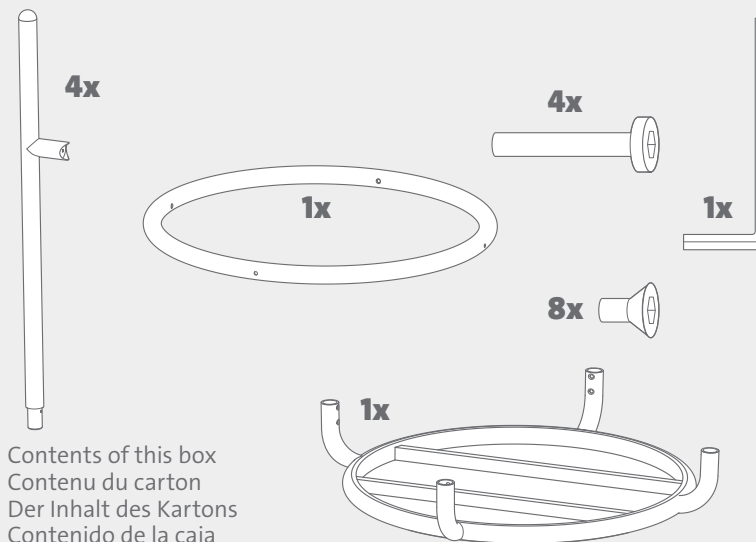

# TONÍ HAUTE BISTREAU

fatboy®

EN Manual  
FR Manuel  
DE Handbuch  
ES Manual

EN Contents of this box  
FR Contenu du carton  
DE Der Inhalt des Kartons  
ES Contenido de la caja

1.1

1.2

EN Tighten all screws at the end.  
FR Serrer tous les vis à l'extrémité.  
DE Ziehen Sie alle Schrauben erst am Ende fest.  
ES Al final, apriete todos los tornillos.