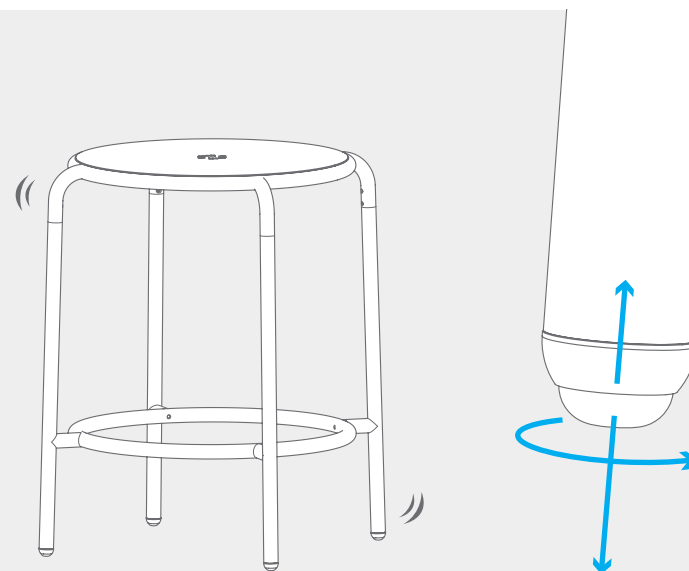

EN Tighten all screws at the end.
FR Serrer tous les vis à l'extrémité.
DE Ziehen Sie alle Schrauben erst am Ende fest.
ES Al final, apriete todos los tornillos.

2