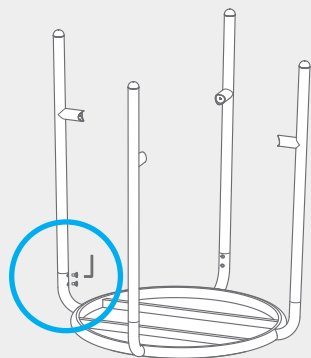

# TONÍ HAUTE BISTREAU

fatboy®

EN Manual  
FR Manuel  
DE Handbuch  
ES Manual

EN Contents of this box  
FR Contenu du carton  
DE Der Inhalt des Kartons  
ES Contenido de la caja

1.1

1.2

EN Tighten all screws at the end.  
FR Serrer tous les vis à l'extrémité.  
DE Ziehen Sie alle Schrauben erst am Ende fest.  
ES Al final, apriete todos los tornillos.