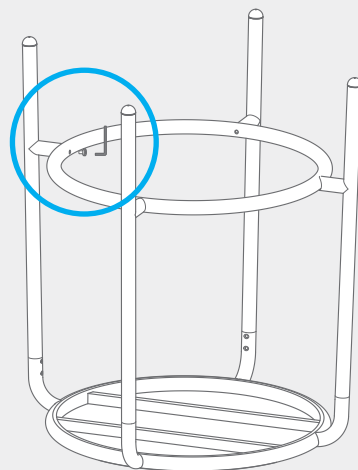

# TONÍ HAUTE BISTREAU

fatboy®

EN Manual  
FR Manuel  
DE Handbuch  
ES Manual

EN Contents of this box  
FR Contenu du carton  
DE Der Inhalt des Kartons  
ES Contenido de la caja

1.1

1.2

EN Tighten all screws at the end.  
FR Serrer tous les vis à l'extrémité.  
DE Ziehen Sie alle Schrauben erst am Ende fest.  
ES Al final, apriete todos los tornillos.