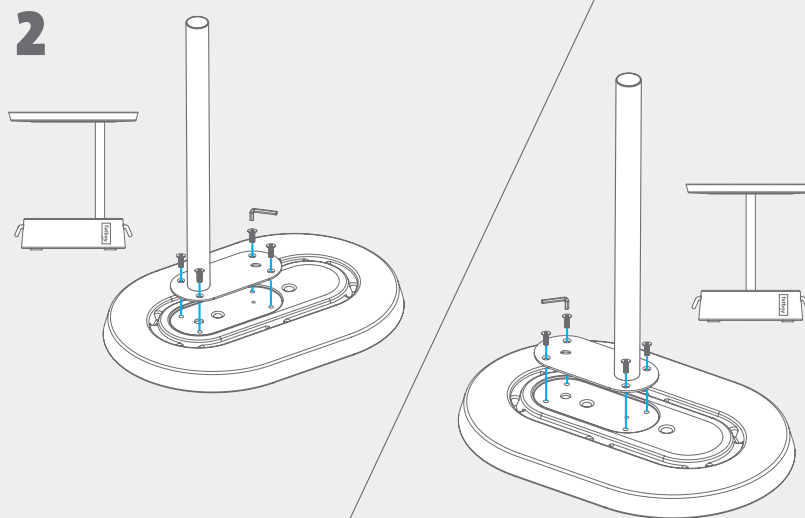

# BRICK TABLE

EN Manual  
FR Manuel  
DE Handbuch  
ES Manual

**fatboy**

EN Contents of this box  
FR Contenu du carton  
DE Der Inhalt des Kartons  
ES Contenido de la caja

3

4

+ BRICK'S BUDDY

Paletti  
Lounge set

Headdemock  
Hammock

**FATBOY.COM**