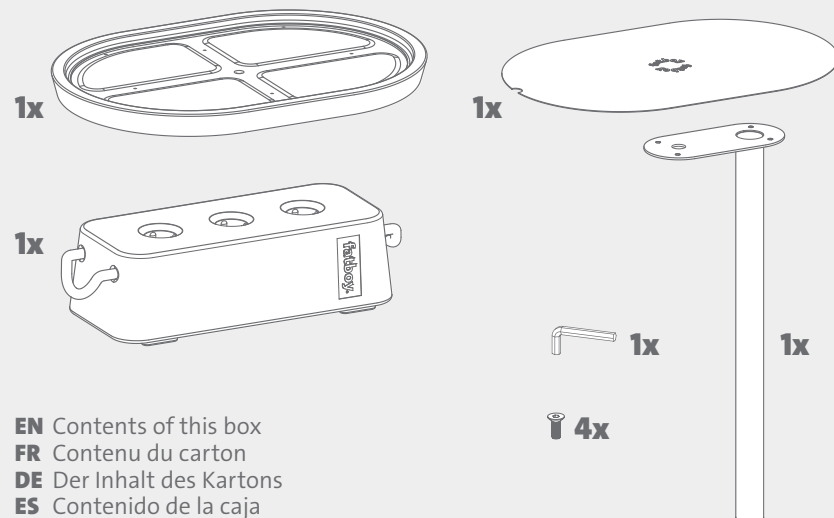

# BRICK TABLE

EN Manual  
FR Manuel  
DE Handbuch  
ES Manual

**fatboy**

EN Contents of this box  
FR Contenu du carton  
DE Der Inhalt des Kartons  
ES Contenido de la caja

3

4

+ BRICK'S BUDDY

Paletti  
Lounge set

Headdemock  
Hammock

**FATBOY.COM**