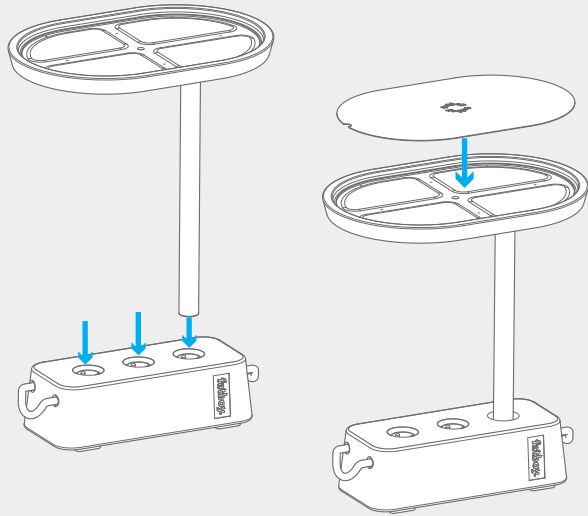

# BRICK TABLE

EN Manual  
FR Manuel  
DE Handbuch  
ES Manual

**fatboy**

EN Contents of this box  
FR Contenu du carton  
DE Der Inhalt des Kartons  
ES Contenido de la caja

3

4

+ BRICK'S BUDDY

Paletti  
Lounge set

Headdemock  
Hammock

**FATBOY.COM**