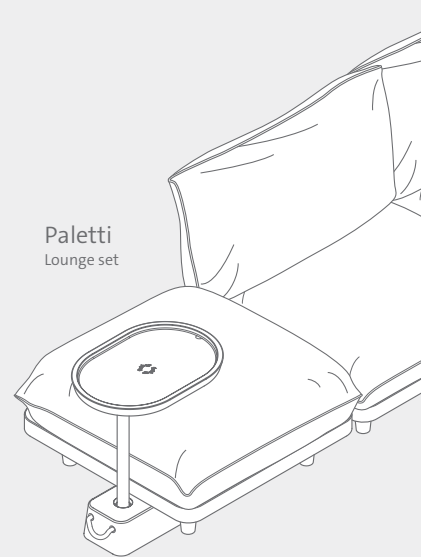

# BRICK TABLE

EN Manual  
FR Manuel  
DE Handbuch  
ES Manual

**fatboy**

EN Contents of this box  
FR Contenu du carton  
DE Der Inhalt des Kartons  
ES Contenido de la caja

3

4

+ BRICK'S BUDDY

Paletti  
Lounge set

Headdemock  
Hammock

**FATBOY.COM**