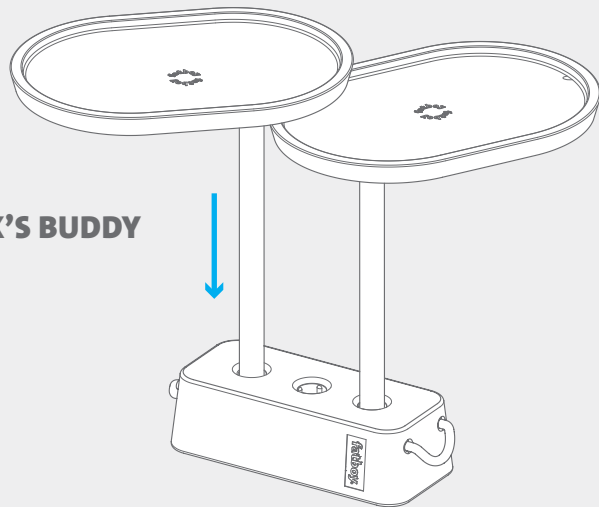

# BRICK TABLE

EN Manual  
FR Manuel  
DE Handbuch  
ES Manual

**fatboy**

EN Contents of this box  
FR Contenu du carton  
DE Der Inhalt des Kartons  
ES Contenido de la caja

3

4

+ BRICK'S BUDDY

Paletti  
Lounge set

Headdemock  
Hammock

**FATBOY.COM**