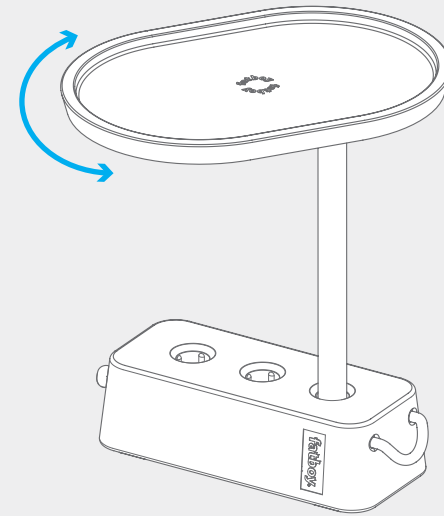

# BRICK TABLE

EN Manual  
FR Manuel  
DE Handbuch  
ES Manual

**fatboy**

EN Contents of this box  
FR Contenu du carton  
DE Der Inhalt des Kartons  
ES Contenido de la caja

3

4

+ BRICK'S BUDDY

Paletti  
Lounge set

Headdemock  
Hammock

**FATBOY.COM**