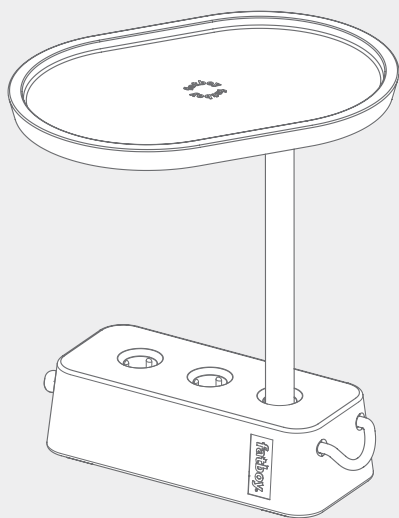

# BRICK TABLE

EN Manual  
FR Manuel  
DE Handbuch  
ES Manual

**fatboy**

EN Contents of this box  
FR Contenu du carton  
DE Der Inhalt des Kartons  
ES Contenido de la caja

3

4

+ BRICK'S BUDDY

Paletti  
Lounge set

Headdemock  
Hammock

**FATBOY.COM**