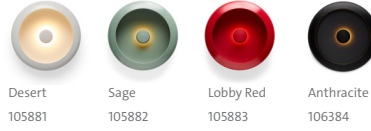

Oloha Medium